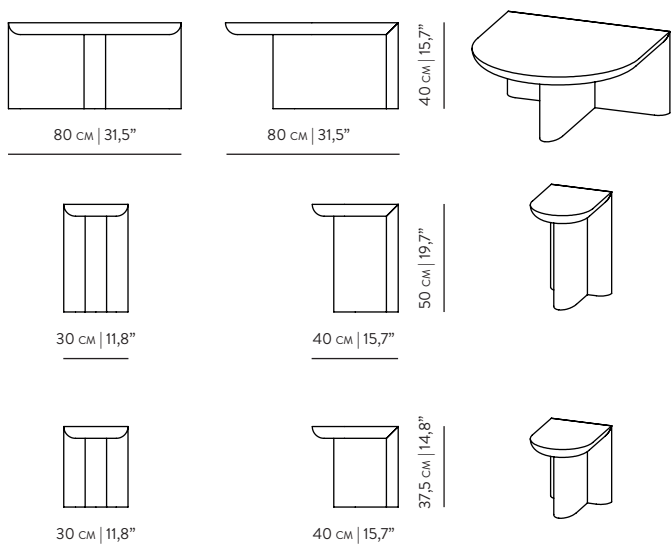

**RE-FORM COFFEE | SIDE TABLE**  
by ALAIN GILLES, 2023

**REFERENCES**

**WMCAG001C** AOK  
**WMCAG001N** WALNUT  
**WMCAG002C** AOK

**WMCAG002N** WALNUT  
**WMCAG003C** AOK  
**WMCAG003N** WALNUT

**DIMENSIONS**

	COFFEE	TALL SIDE	SIDE
<b>WIDTH</b>	80 CM   31,5"	30 CM   11,8"	30 CM   11,8"
<b>DEPTH</b>	80 CM   31,5"	40 CM   15,7"	40 CM   15,7"
<b>HEIGHT</b>	40 CM   15,7"	50 CM   19,7"	37,5 CM   14,8"

**MATERIALS**

**TOP** OAK | WALNUT SOLID  
**STRUCTURE** OAK | WALNUT VENEER

**PACKAGING**

	COFFEE	TALL SIDE	SIDE
<b>DIMENSIONS</b>	85 CM   33,5" 85 CM   33,5" 45 CM   17,7"	35 CM   13,8" 45 CM   17,7" 55 CM   21,7"	35 CM   13,8" 45 CM   17,7" 42,5 CM   16,7"

<b>VOLUME</b>	0,325 M <sup>3</sup>   11,477 FT <sup>3</sup>	0,087 M <sup>3</sup>   3,072 FT <sup>3</sup>	0,067 M <sup>3</sup>   2,366 FT <sup>3</sup>
<b>WEIGHT</b>	35,5 KG   78,3 LB	12,5 KG   27,6 LB	10,0 KG   22,1 LB